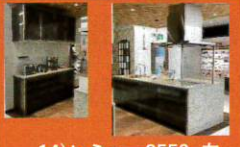

14)レミュー2550 左
770対面(710)+背面
¥2,953,200