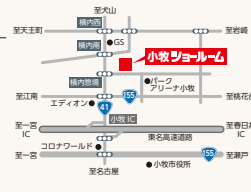

名古屋駅前ショールーム

〒450-0003 名古屋市中村区
名駅南1丁目24番30号
名古屋二井ビルディング本館1

電話番号 052-582-5800
●営業時間/10:00~17:00
●休館日/水曜日(祝日を除く)
GW・お盆・年末年始

小牧ショールーム

〒485-0081 駐車場完備
小牧市横内字立野627-9
小牧工業団地内

電話番号 0568-75-1571
●営業時間/10:00~17:00
●休館日/水曜日(祝日を除く)
GW・お盆・年末年始