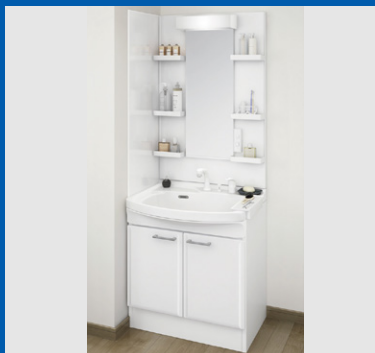

タカラこどもみらい住宅支援事業対象商品

コスパ最高プラン 高品質で、しかも低価格!!

ホーローシステムキッチン

エーテル 型 間口255cm 足元スライドタイプ

商品価格 **407,000円** (税別)

耐震システムバス

ミーナ 1坪サイズ(1616)

商品価格 **421,700円** (税別)

ホーロー洗面

オンディーヌ 間口75cm 1面鏡

商品価格 **63,300円** (税別)

節水型トイレ

ティモニBシリーズ 温水洗浄便座タイプ

商品価格 **98,000円** (税別)

コスパ最高プラン
水まわり4点セット

※消費税・工事費・組み付け費用は別途必要となります。