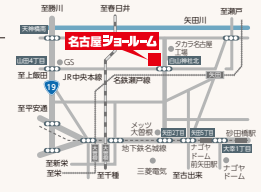

QR読込

キッチン編

浴室編

トイレ編

上記の「コスパ最高プラン」の実物を愛知県内6つのショールームでご覧ください。

名古屋ショールーム

〒461-0040 駐車場完備
名古屋市東区矢田
3丁目2番24号

電話番号 052-722-1230
●営業時間/10:00~17:00
●休館日/水曜日(祝日を除く)
GW・お盆・年末年始