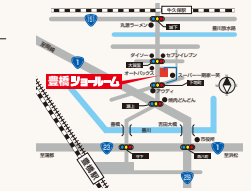

予約来場特典

ショールームへご予約の上ご来場のお客様に「素敵な記念品」をプレゼント!!