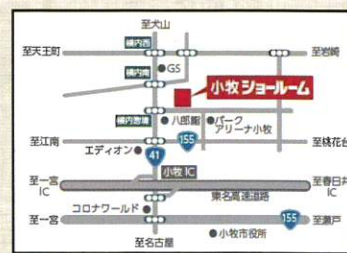

小牧ショールーム

小牧市横内字立野627番9号
小牧工業団地内
TEL：0568-75-1571